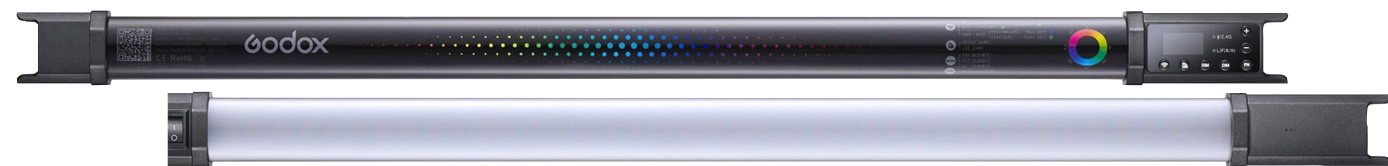

3つの制御

本体にはコントロールパネルを装備、液晶パネルを確認しながら各モードや光量を調整することができます。他にもスマートフォンアプリからのBluetooth接続、または別売2.4GHzリモコン※1によるワイヤレス調光にも対応。TL60はシーンに合わせて4種類からコントロールが選べます。

※1.リモコンは2灯/4灯キットには付属

マルチカラー

多彩なカラー表現を可能にしたTL60はRGBの他、H(色相:Hue)、S(彩度:Saturation)、I(明度:Intensity)で再現するHSIモードも搭載。それぞれ調整することで36000通りからその状況に応じた色を自在に選択することができます。