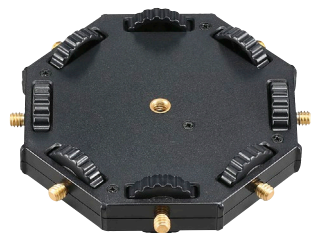

251636
2ライト接続カプラー
希望小売価格(税別) 1,000円
JAN.4961360016369

TL-30用 TL-M2接続カプラーは、両端に1/4"ネジを備えています。これによりTL30ライト2本を繋げて60cmの長さにするすることができます。

TL30チューブライト用防水ケース。TL30をこのケースに入れることで大雨などの悪天候や水辺など、濡れる可能性がある環境はもちろん、水中でのライティングも可能になります。

ほぼ減光することなく透過性の高い、しっかりと厚みの耐久性に優れたプラスチック製。

ピンチロック・クローザーにより安全に使用することができます。リストストラップが付いています。