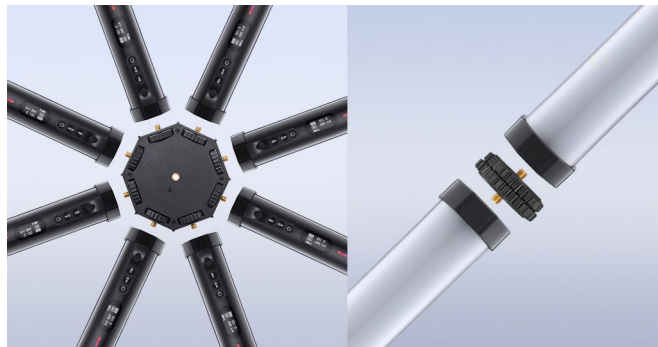

TL30チューブライト用グリッド。LEDチューブライトの照射角度を狭め、ライトに指向性を与えます。光を制御し、被写体をより強調することができます。このグリッドは布製で、コンパクトに保管できるようにフラットに折りたたむことができます。

251637
8ライト接続カプラー
希望小売価格(税別) 1,900円
JAN.4961360016376

TL-30用 TL-M8 接続カプラーは、8箇所1/4"ネジ備えています。これによりTL30ライトを最大8本まで取り付けすることでさまざまな照明配置を作成することができます。