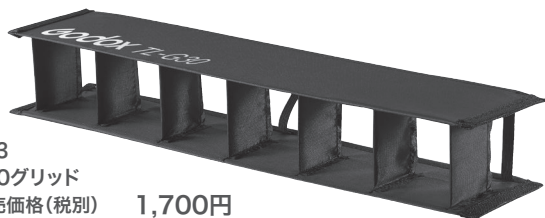

251633
TL-G30グリッド
希望小売価格(税別) 1,700円
JAN.4961360016338

TL30チューブライト用グリッド。LEDチューブライトの照射角度を狭め、ライトに指向性を与えます。光を制御し、被写体をより強調することができます。このグリッドは布製で、コンパクトに保管できるようにフラットに折りたたむことができます。

TL-30用 TL-M8 接続カプラーは、8箇所1/4"ネジ備えています。これによりTL30ライトを最大8本まで取り付けすることでさまざまな照明配置を作成することができます。