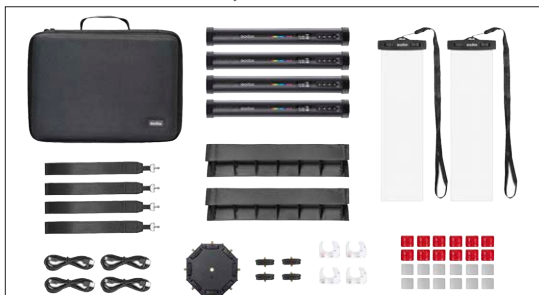

1. 【キット内容】
2. TL30 LEDライト×4
   - リストストラップ×4
   - メタルプレート×12
   - TL-G30グリッド×2
   - USB Type-Cケーブル×4
   - TL-C2保持クリップ×4
   - TL-M2 2ライト接続カブラー×4
   - TL-M8 8ライト接続カブラー×1
   - 粘着フック&ループ×12
   - TL-W30ウォータープルーフバッグ×2
   - CB22 TL30 4灯用キャリングバッグ×1

TL30仕様

内蔵バッテリー	3.7V/2900mAh/10.7Wh
電源アダプター	5V/2A(別売)
最大パワー	8W
色温度	2700K~6500K
調光範囲	0~100%
HUE	0~360°
最大照度(ルクス)	740 lx
CRI	97
TLCI	99
連続照射時間	最大出力で約60分 (2700Kまたは6500K)
制御方法	スマートフォンアプリ 本体コントロールパネル
ワイヤレス制御範囲	Bluetooth: 30m
動作温度	-10~40°C
寸法	42φmm × 300mm
重量	0.3kg