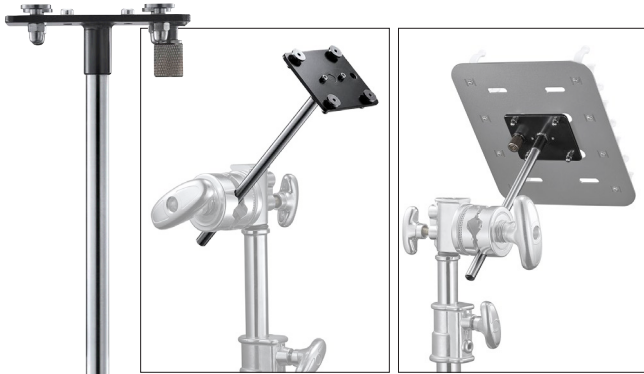

TL60 専用アクセサリ

251622 TLB-Mシンプルブラケット
希望小売価格(税別) **4,400円**

JAN.4961360016222

TLB2またはTLB4ブラケットをホールドします。