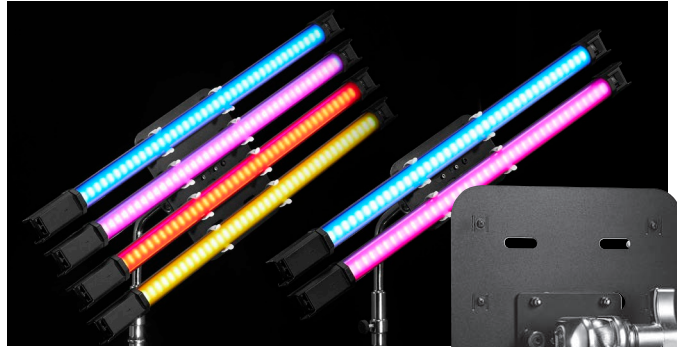

251623 TLB2ブラケット
希望小売価格(税別) **11,000円**

JAN.4961360016239

JAN.4961360016246

TLB2ブラケットは2本、TLB4ブラケットは4本のTL60ライトをそれぞれサポートすることができます。ブラケット背面に、ライトスタンドまたは他のサポート用のレシーバーがあります。

※ライトスタンドは別売